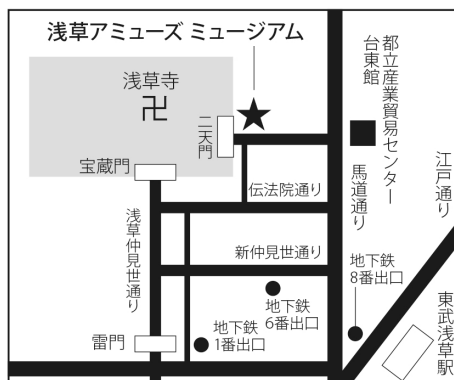

<電車利用>

- ◎東京メトロ銀座線「浅草駅」、東武伊勢崎線「浅草駅」から370m(徒歩5分)
- ◎都営浅草線「浅草駅」から500m(徒歩8分)
- ◎つくばエクスプレス「浅草駅」から500m(徒歩8分)

<都営バス利用>

- ◎(都08)日暮里駅⇄錦糸町駅「二天門」下車すぐ
- ◎(草64)浅草雷門⇄池袋東口「二天門」下車すぐ

駐車場はございませんので、お車で来館される方は近隣の駐車場をご利用下さい。

打ち上げに参加しませんか？

発表会終了後の打ち上げに、ご一緒に参加しませんか？ ご希望の方は事前にお知らせください。予算はおひとり3,000円程度を想定しています。なお、発表会当日の参加希望にはお応えできません。また、当日のキャンセルは費用のご負担をお願いさせていただきます。どうぞご容赦ください。