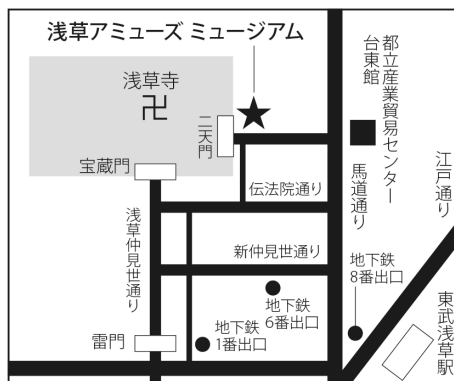

<電車利用>

- ◎東京メトロ銀座線「浅草駅」、東武伊勢崎線「浅草駅」から370m(徒歩5分)
- ◎都営浅草線「浅草駅」から500m(徒歩8分)
- ◎つくばエクスプレス「浅草駅」から500m(徒歩8分)

<都営バス利用>

- ◎(都08)日暮里駅⇄錦糸町駅「二天門」下車すぐ
- ◎(草64)浅草雷門⇄池袋東口「二天門」下車すぐ

駐車場はございませんので、お車で来館される方は近隣の駐車場をご利用下さい。

打ち上げに参加しませんか？

発表会終了後の打ち上げに、ご一緒に参加しませんか？ ご希望の方は事前にお知らせください。予算はおひとり3,000円程度を想定しています。なお、発表会当日の参加希望にはお応えできません。また、当日のキャンセルは費用のご負担をお願いさせていただきます。どうぞご容赦ください。