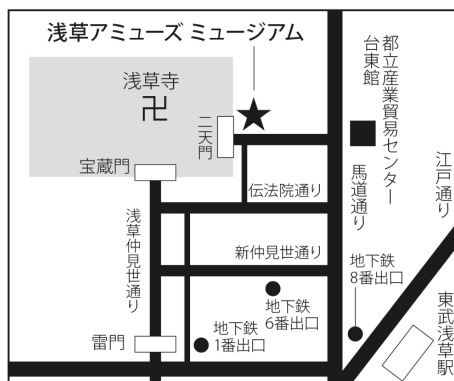

<電車利用>

- ◎東京メトロ銀座線「浅草駅」、東武伊勢崎線「浅草駅」から370m(徒歩5分)
- ◎都営浅草線「浅草駅」から500m(徒歩8分)
- ◎つくばエクスプレス「浅草駅」から500m(徒歩8分)

<都営バス利用>

- ◎(都08)日暮里駅⇄錦糸町駅「二天門」下車すぐ
- ◎(草64)浅草雷門⇄池袋東口「二天門」下車すぐ

駐車場はございませんので、お車で来館される方は近隣の駐車場をご利用下さい。

**打ち上げに参加しませんか？**

発表会終了後の打ち上げに、ご一緒に参加しませんか？ ご希望の方は事前にお知らせください。予算はおひとり3,000円程度を想定しています。なお、発表会当日の参加希望にはお応えできません。また、当日のキャンセルは費用のご負担をお願いさせていただきます。どうぞご容赦ください。

<電車利用>

- ◎東京メトロ銀座線「浅草駅」、東武伊勢崎線「浅草駅」から370m(徒歩5分)
- ◎都営浅草線「浅草駅」から500m(徒歩8分)
- ◎つくばエクスプレス「浅草駅」から500m(徒歩8分)

<都営バス利用>

- ◎(都08)日暮里駅⇄錦糸町駅「二天門」下車すぐ
- ◎(草64)浅草雷門⇄池袋東口「二天門」下車すぐ

駐車場はございませんので、お車で来館される方は近隣の駐車場をご利用下さい。

**打ち上げに参加しませんか？**

発表会終了後の打ち上げに、ご一緒に参加しませんか？ ご希望の方は事前にお知らせください。予算はおひとり3,000円程度を想定しています。なお、発表会当日の参加希望にはお応えできません。また、当日のキャンセルは費用のご負担をお願いさせていただきます。どうぞご容赦ください。